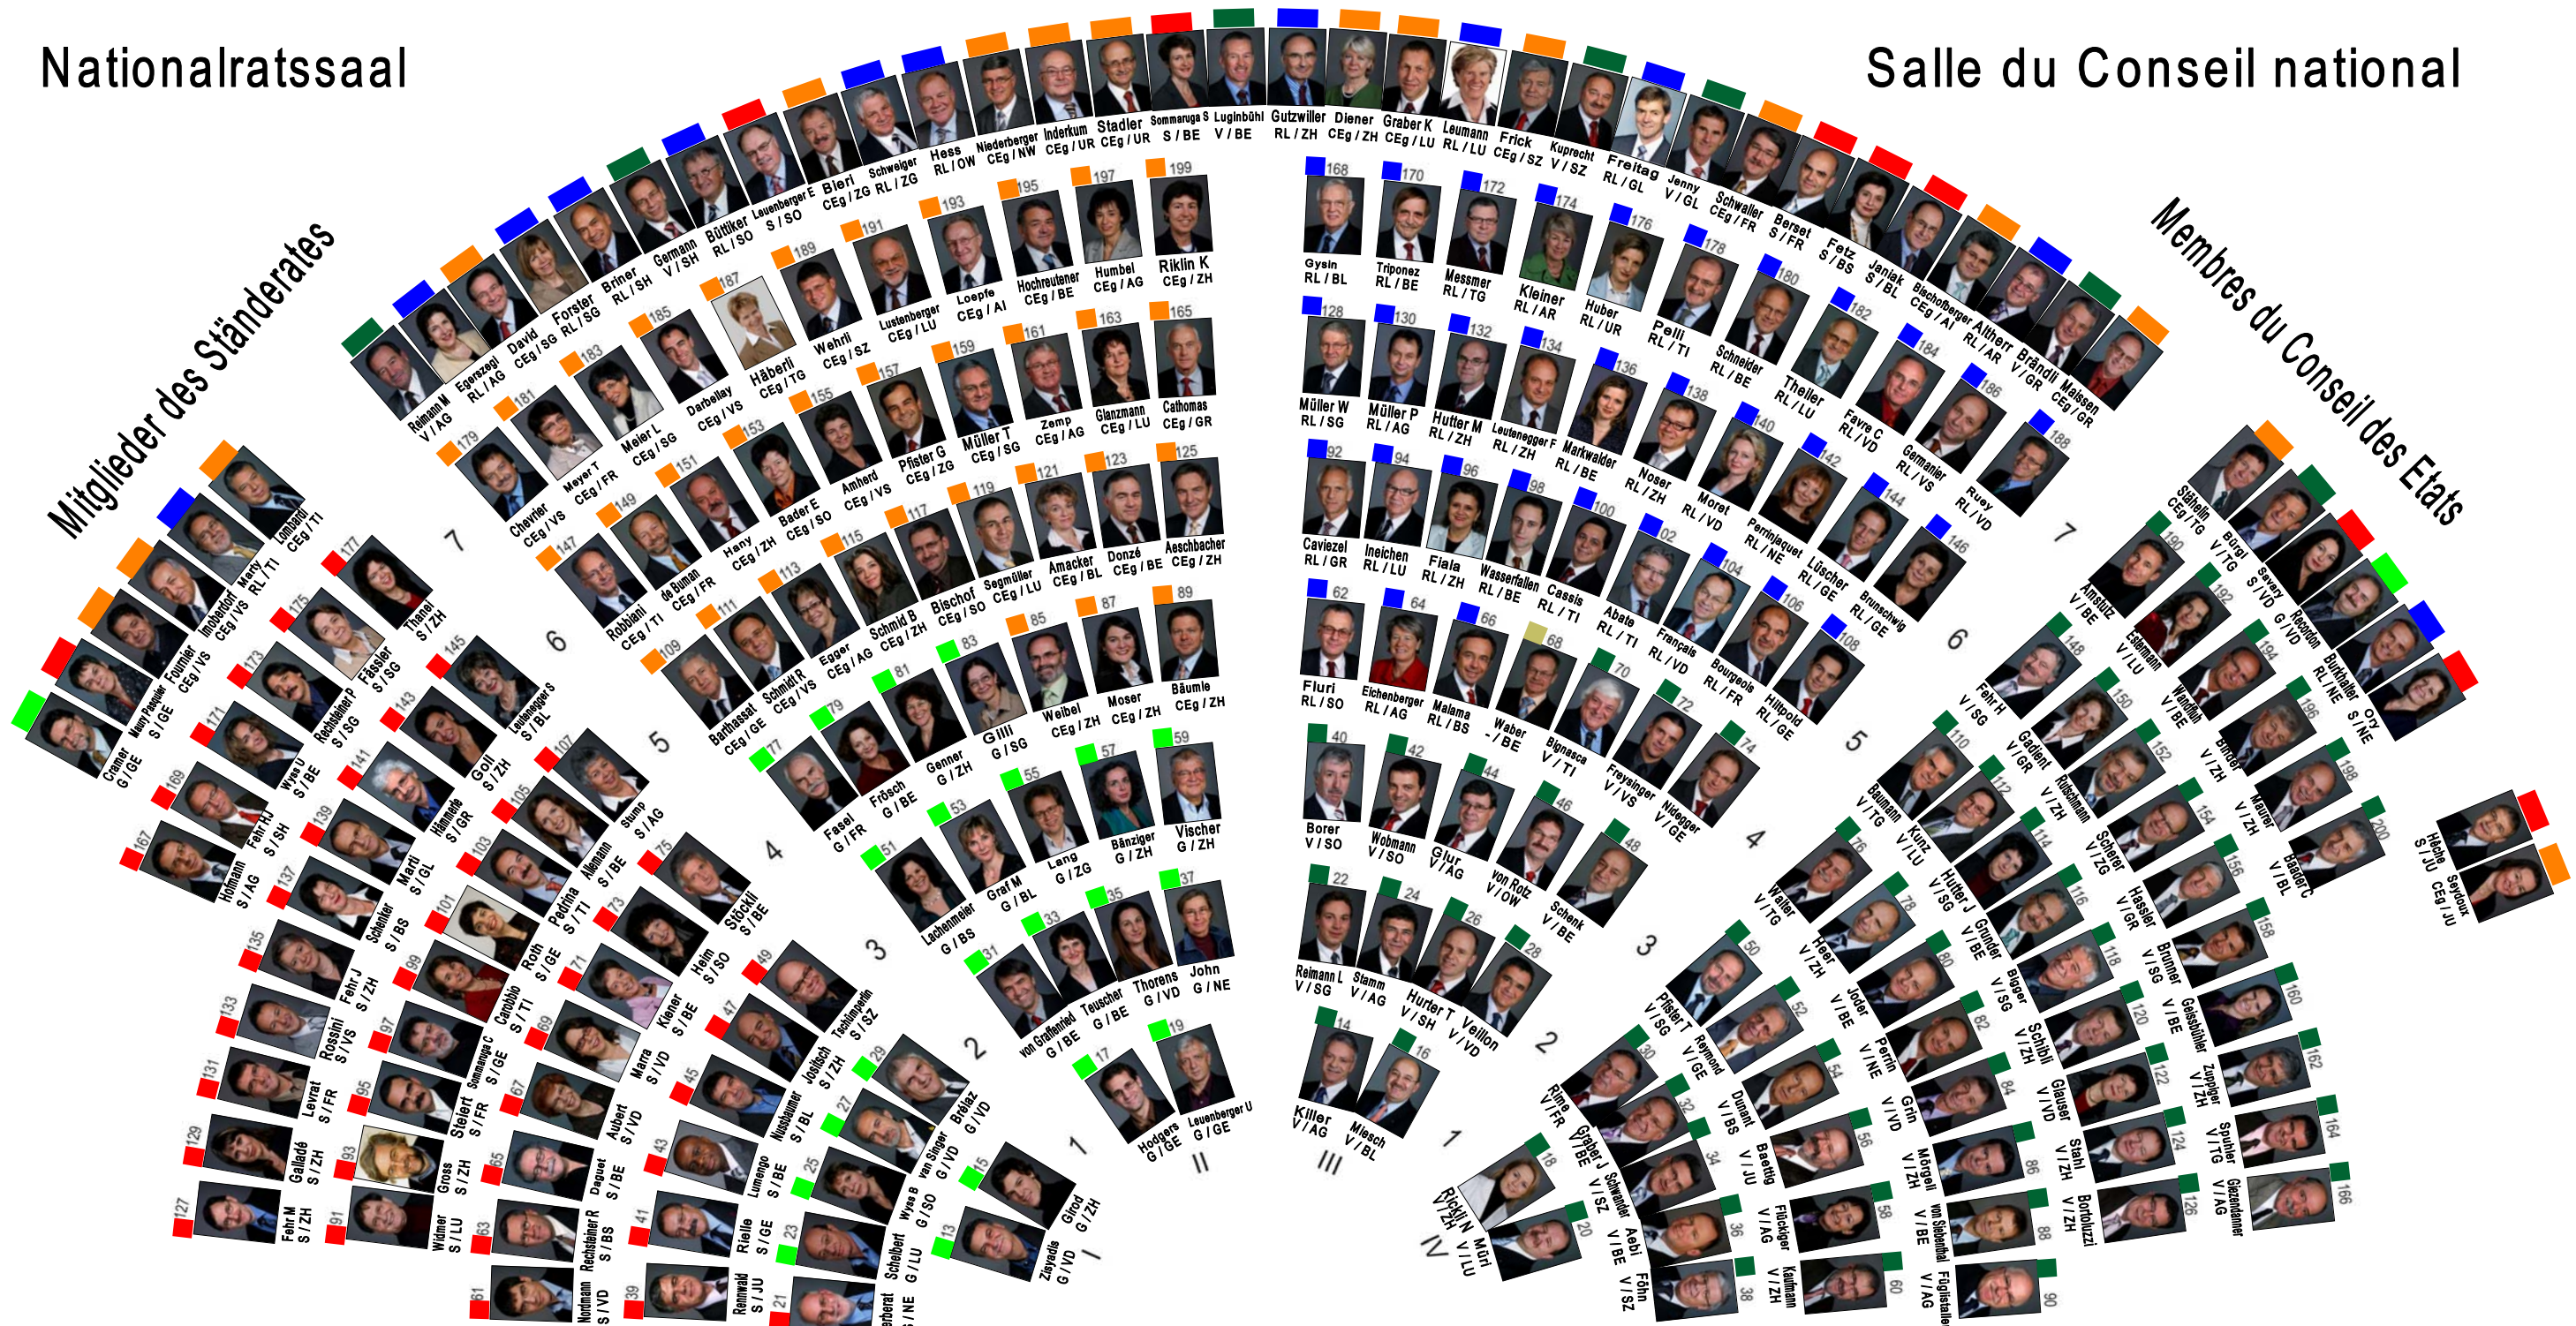

# Nationalratssaal

# Salle du Conseil national

Presse

Fraktionen:  
 RL = FDP  
 CEg = CVP/EVP/glp  
 S = SP  
 V = SVP  
 G = Grüne  
 - = fraktionslos

Mitglieder des Bundesrates  
 Membres du Conseil fédéral

Sekretäre und Übersetzer  
 Secrétaire et traducteurs  
 Anliker / Freléchoz