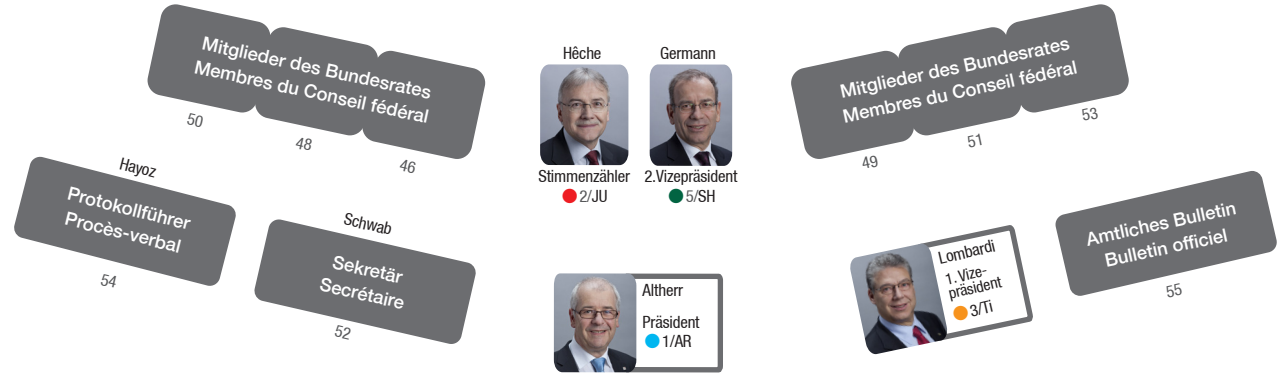

Ständeratssaal - Salle du Conseil des Etats

Fraktionen Groupes parlementaires	
RL = FDP/PRD	V = SVP/UDC
S = SP/PS	G = Grüne/Vert
BD = BDP/PBD	GL = GLP/PVL
CEg = CVP/EVP PDC/PEV	- = Fraktionslos/ Non-inscrit

Presse

Presse