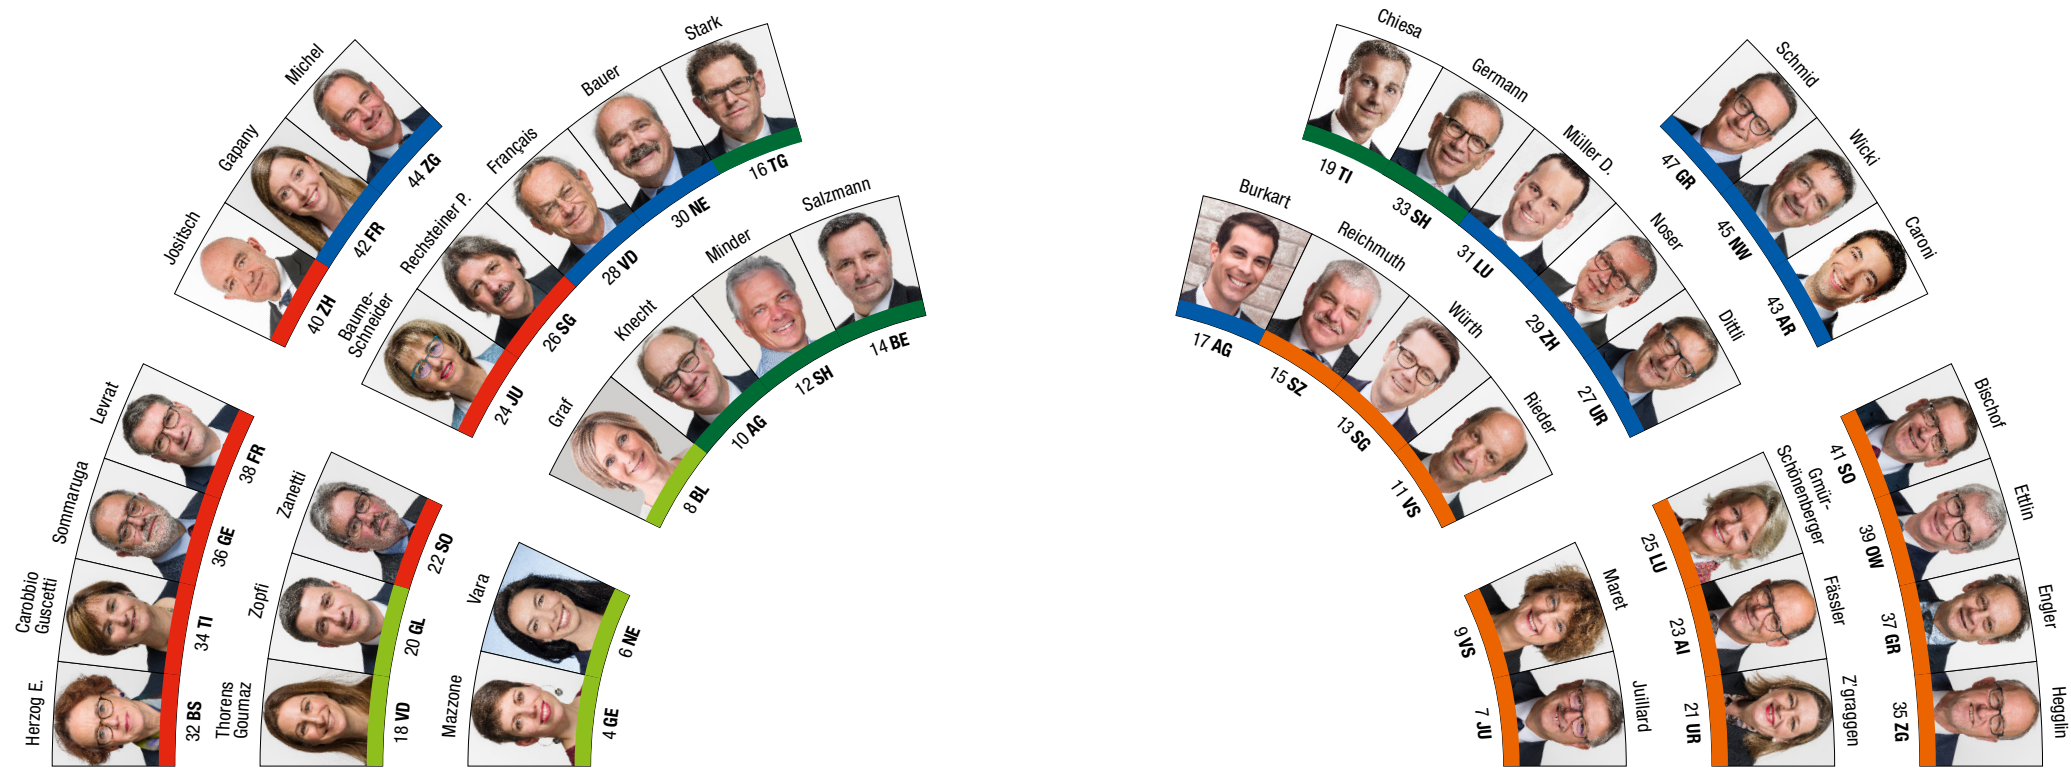

BernEXPO

Fraktionen  
 Groupes parlementaires

- V = SVP/UDC
- RL = FDP/PRD
- S = SP/PS
- G = Grüne/Vert
- M-CEB
- GL = GLP/PVL

Stimmzählerin  
 Scrutatrice

Häberli-Koller Hefti

2 TG 5 GL

1. Vizepräsident  
 1<sup>er</sup> vice-président

Kuprecht  
 Amtliches Bulletin  
 Bulletin officiel  
 55

3 SZ

Präsident  
 Président  
 Stöckli

1 BE

Mitglieder des Bundesrates  
 Membres du Conseil fédéral

Sester Buol  
 Protokollführer  
 Procès-verbal  
 Ratssekretariat  
 Secrétariat du Conseil