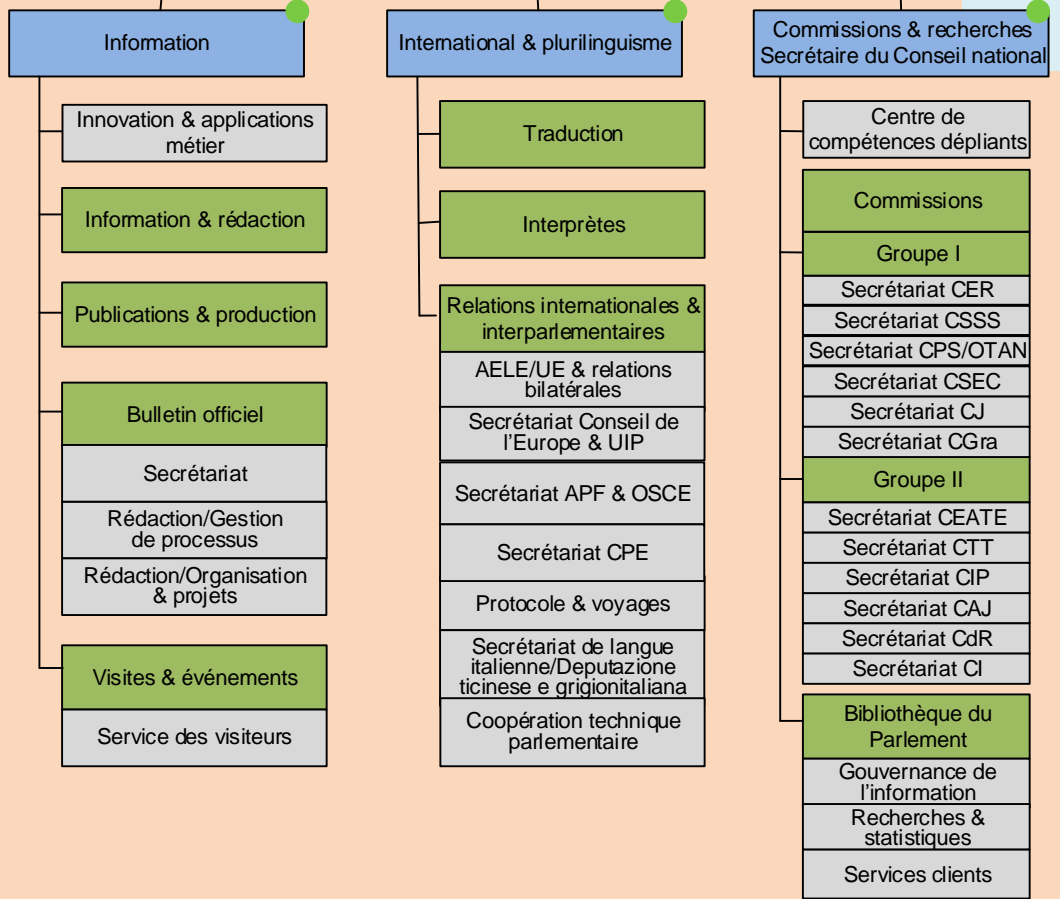

Organigramme des Services du Parlement

Etat: 1er juillet 2022

Délégation administrative (DA)

Secrétaire général de l'Assemblée fédérale

Secteur principal I

Conseil national

Assemblée fédérale et Bureaux de l'Assemblée fédérale (Chambres réunies) et du Conseil national

Secrétariat général

RH & finances

- Ressources humaines
- Finances, systèmes et administration

Secrétaire générale adjointe
Secrétaire du Conseil des Etats

Secteur principal II

Conseil des Etats et Bureau