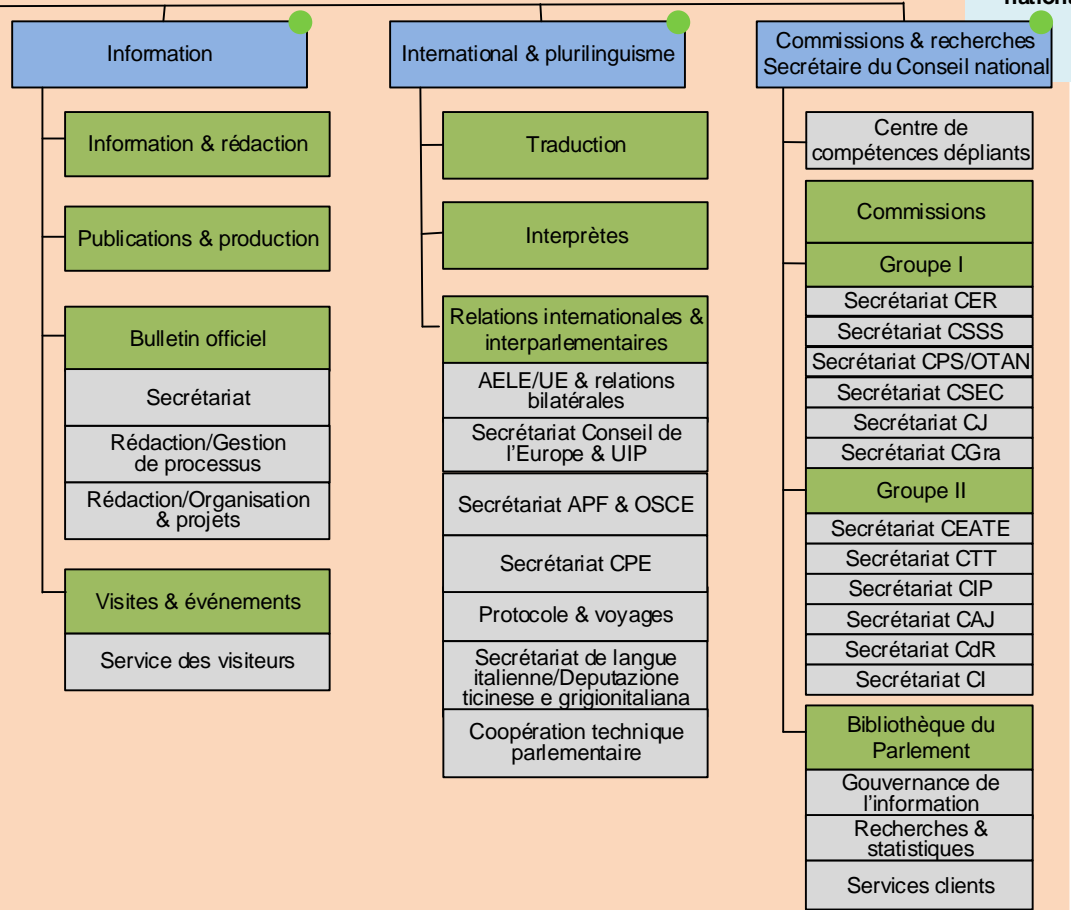

# Organigramme des Services du Parlement

Etat: 1er juillet 2022

Délégation administrative (DA)

Secrétaire général de l'Assemblée fédérale Secteur principal I

Assemblée fédérale et Bureaux de l'Assemblée fédérale (Chambres réunies) et du Conseil national

Conseil national

Secrétariat général

RH & finances

Ressources humaines

Finances, systèmes et administration

Secrétaire générale adjointe Secrétaire du Conseil des Etats Secteur principal II

Conseil des Etats et Bureau

Légende

- Membre de la Direction
- Secteur principal
- Secteur
- Domaine
- Unité