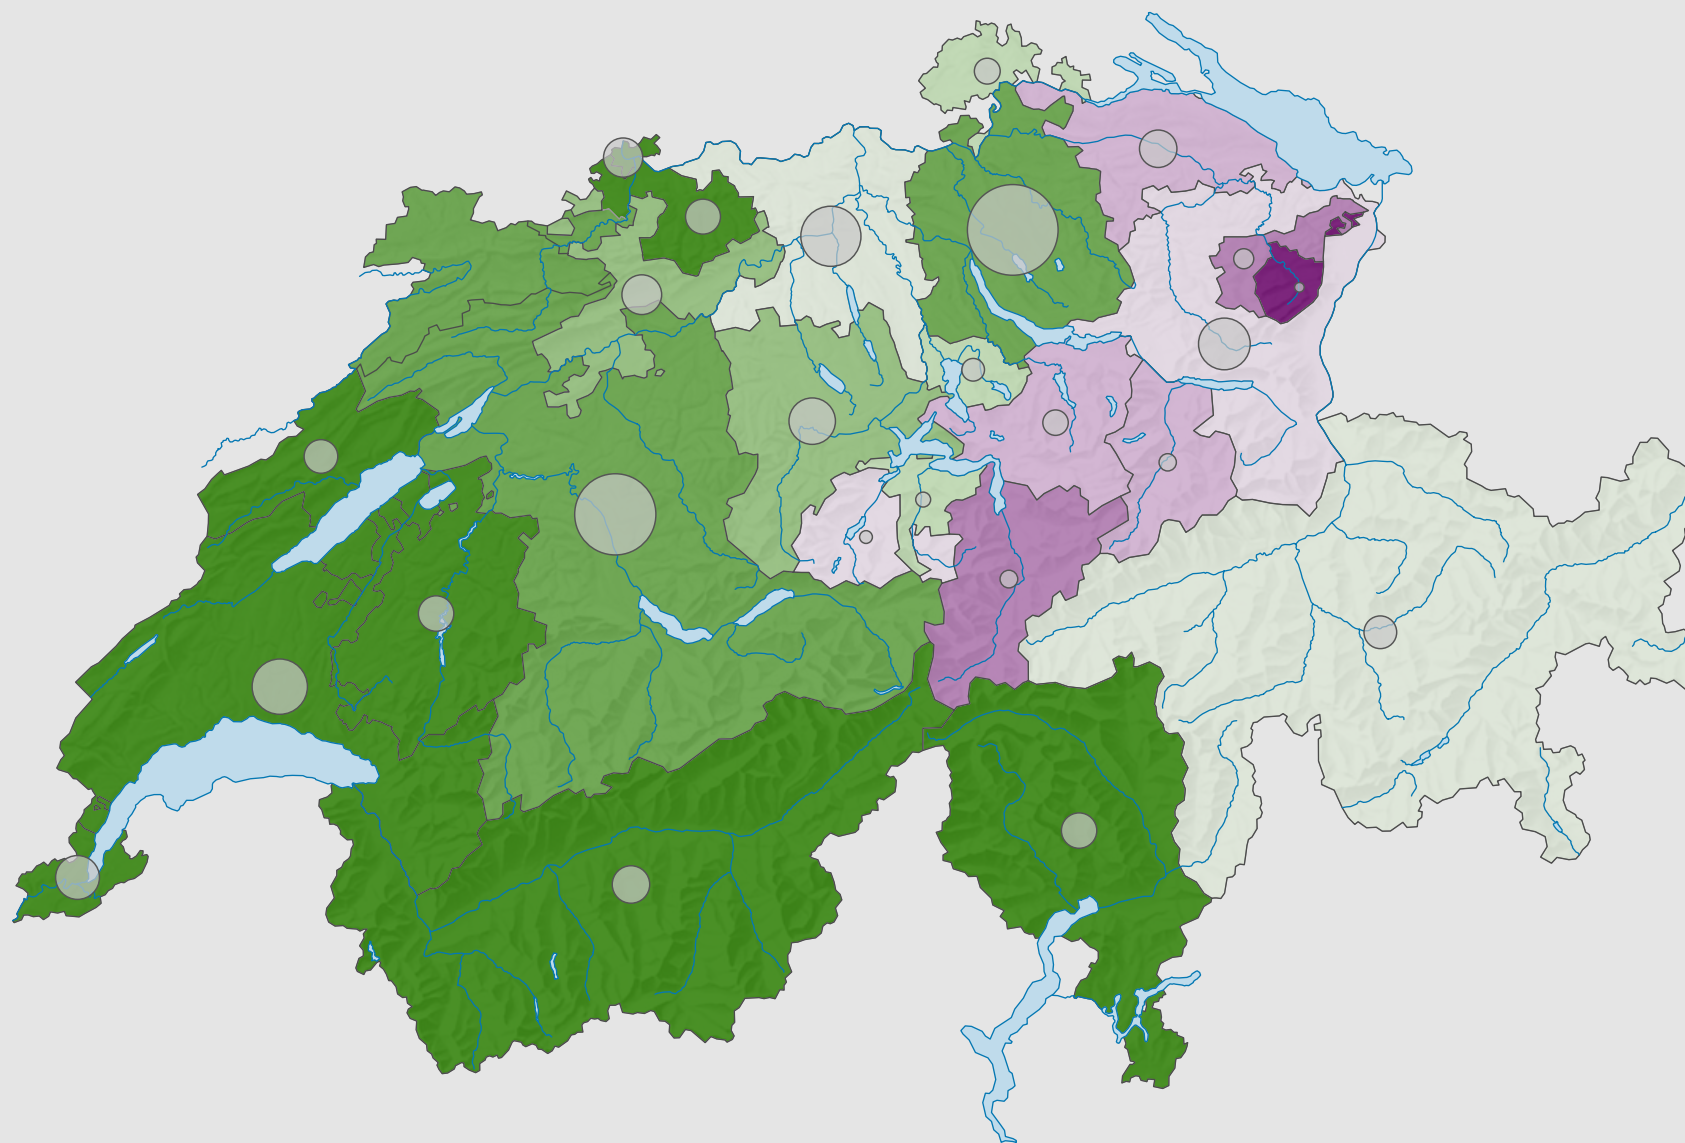

Arrêté fédéral sur l'institution du suffrage féminin en matière fédérale, votation du 07.02.1971

Proportion de "oui" en %

Suisse: 65,7

Bulletins valables

Total: 944 991

Pour des raisons de lisibilité, la taille des symboles ayant une valeur inférieure à 2 000 a été augmentée.

0 25 50 km

Niveau géographique:
Cantons