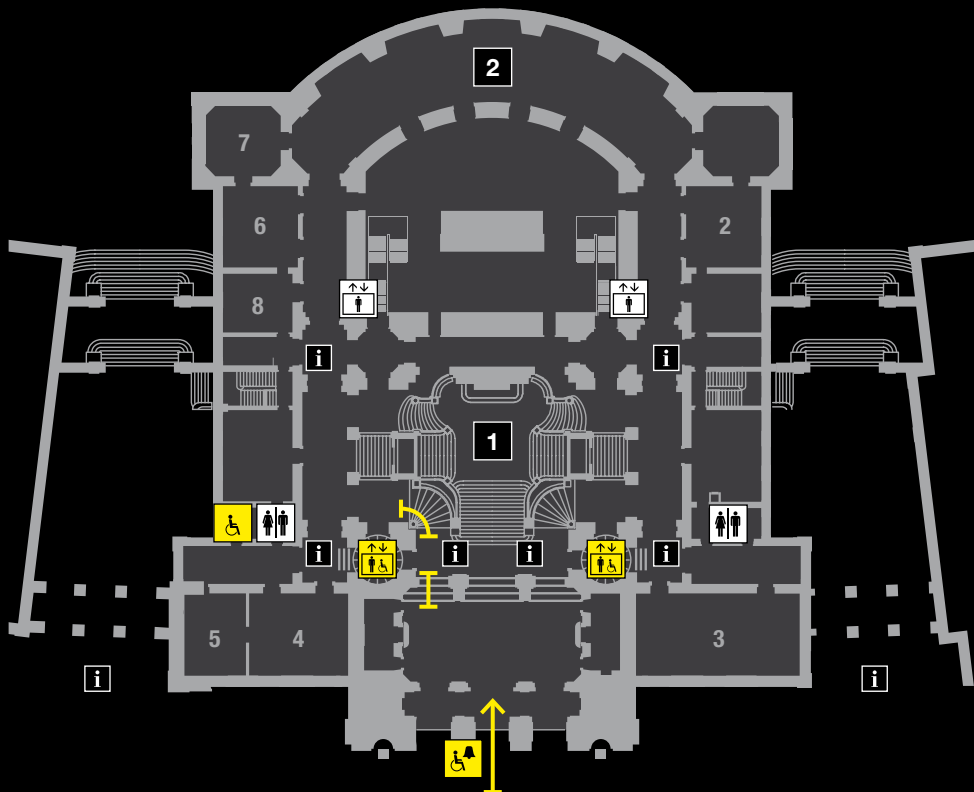

Entrée Terrasse fédérale / Sous-sol

Entrata situata nella terrazza di Palazzo federale / Livello inferiore

➔ Entrée Terrasse fédérale pour les visiteurs
Entrata situata nella terrazza

 Toilettes
Toilette

 Guichet, accueil des visiteurs
Accoglienza visitatori

 Toilettes accessibles en fauteuil roulant
Toilette per disabili

 Ascenseur
Ascensore

 Borne électronique d'information
Terminale informativo

Entrée Place fédérale / Rez supérieur

Entrata situata nella piazza federale / Livello superiore

➔ Entrée Place fédérale pour les personnes à mobilité réduite
Entrata per i visitatori disabili situata nella piazza federale

1 Hall de la coupole
Atrio sotto la cupola