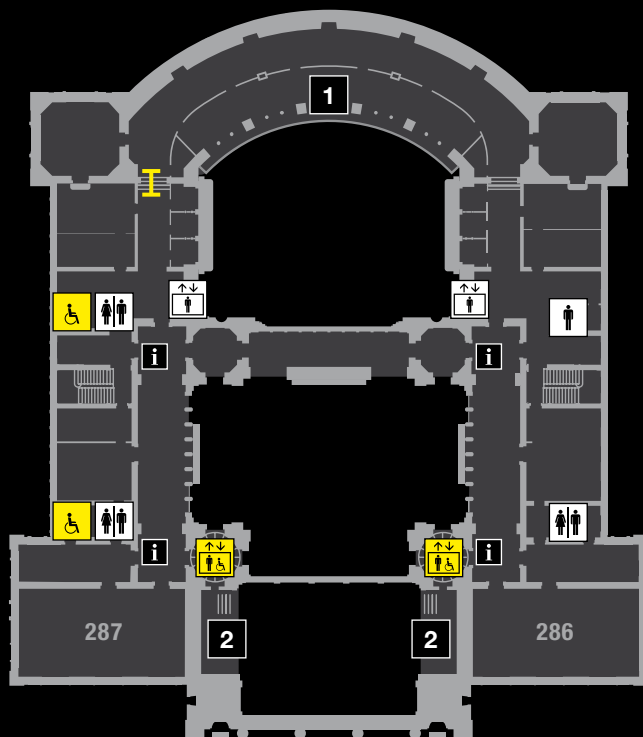

Entrée Terrasse fédérale / Sous-sol

Entrata situata nella terrazza di Palazzo federale / Livello inferiore

➔ Entrée Terrasse fédérale pour les visiteurs
Entrata situata nella terrazza

 Toilettes
Toilette

 Toilettes accessibles en fauteuil roulant
Toilette per disabili

2 Salle du Conseil des États
Sala del Consiglio degli Stati

 Ascenseurs
Ascensore

3 Salle des pas perdus
Sala dei passi perduti

 Ascenseurs accessibles en fauteuil roulant
Ascensore per disabili

4 Café « Zeitungszimmer »
Caffè « Zeitungszimmer »

I Plate-forme d'escalier pour les personnes
à mobilité réduite
Ascensore per scale per disabili

 Toilettes
Toilette

i Borne électronique d'information
Terminale informativo

2^e étage

Secondo piano

1 Tribunes de la salle du Conseil national
Tribune sala del Consiglio nazionale

 Ascenseurs
Ascensore

2 Tribunes de la salle du Conseil des États
Tribune sala del Consiglio degli Stati