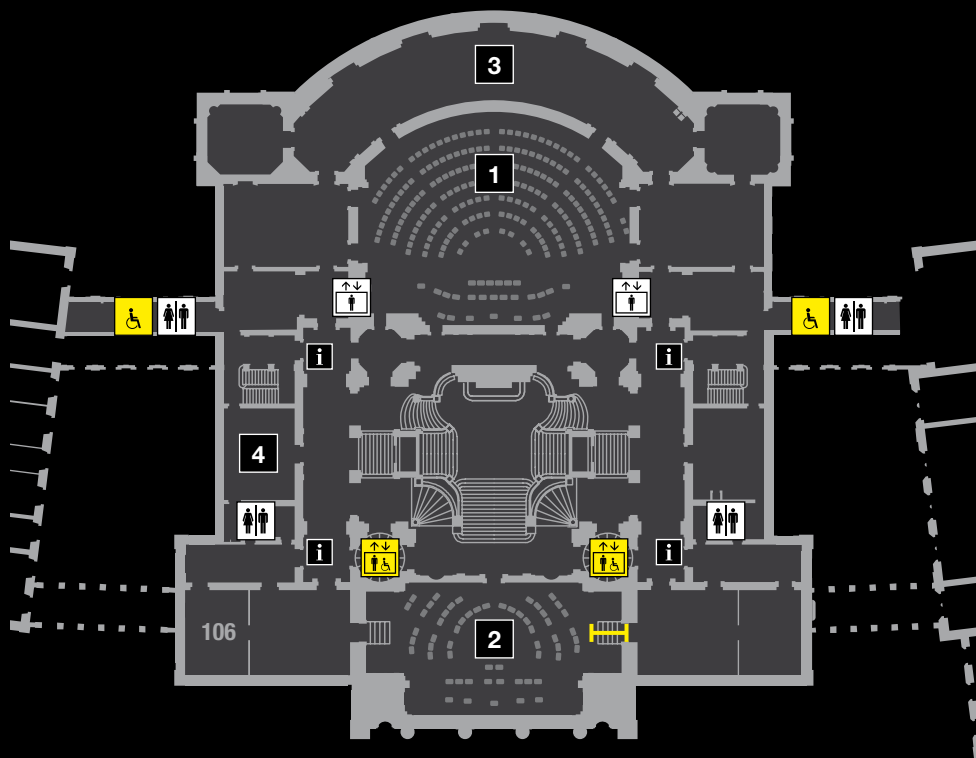

Entrée Terrasse fédérale / Sous-sol

Entrata situata nella terrazza di Palazzo federale / Livello inferiore

➔ Entrée Terrasse fédérale pour les visiteurs
Entrata situata nella terrazza

 Toilettes
Toilette

Entrata situata nella piazza federale / Livello superiore

➔ Entrée Place fédérale pour les personnes à mobilité réduite
Entrata per i visitatori disabili situata nella piazza federale

1 Hall de la coupole
Atrio sotto la cupola

2 Galerie des Alpes
Galerie des Alpes

Toilettes
Toilette

Toilettes accessibles en fauteuil roulant
Toilette per disabili

Ascenseurs
Ascensore per disabili

Ascenseurs accessibles en fauteuil roulant
Ascensore per disabili

Plate-forme d'escalier pour les personnes à mobilité réduite
Ascensore per scale per disabili

Bouton d'appel
Pulsante di chiamata

1^{er} étage

Primo piano

1 Salle du Conseil national
Sala del Consiglio nazionale